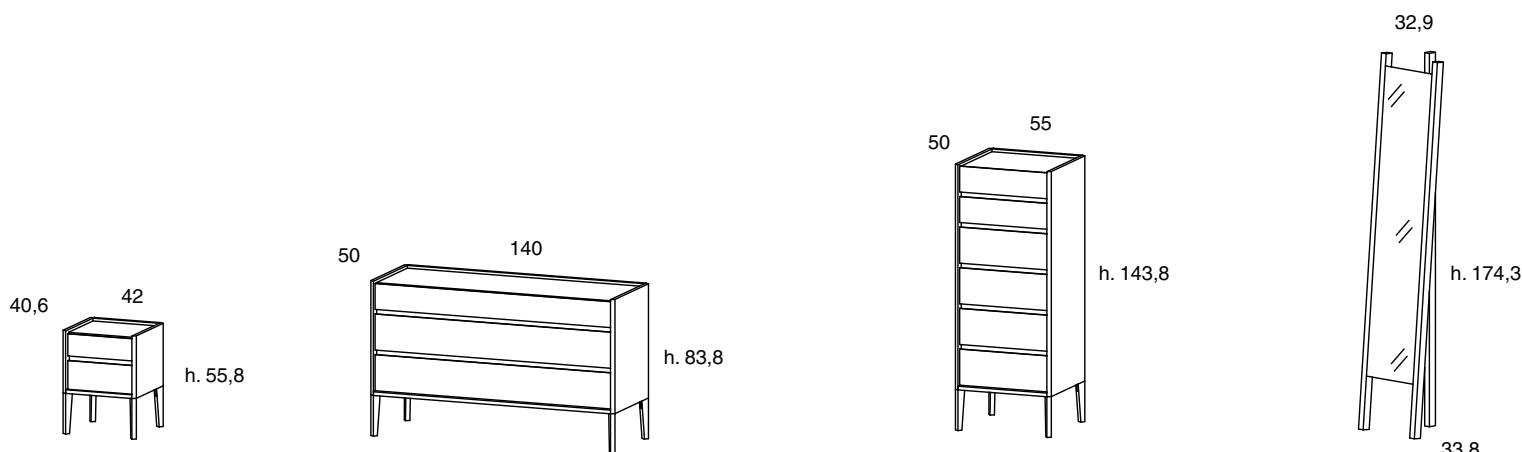

Dimensione / Dimensions

OLIVIERI S.R.L.

Sede legale ed operativa via Marecchiese n. 275 - 47922 Rimini (RN) Italia

Tel.: +39 0541 727787 Fax: +39 0541 728057 Email: info@olivierimobili.com

Website: www.olivierimobili.com / Facebook page: www.facebook.com/olivierimobilipage

P.IVA e C.F. 00921560405 - Reg. Imprese di Rimini n. RN014 - 3496 / REA 179928 - Capitale sociale euro 110.000 i.v.