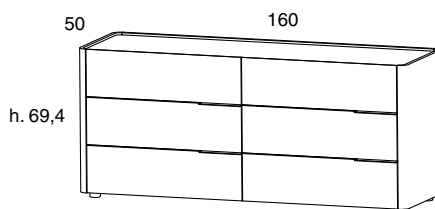

Dimensione / Dimensions

OLIVIERI S.R.L.

Sede legale ed operativa via Marecchiese n. 275 - 47922 Rimini (RN) Italia

Tel.: +39 0541 727787 Fax: +39 0541 728057 Email: info@olivierimobili.com

Website: www.olivierimobili.com / Facebook page: www.facebook.com/olivierimobilipage

P.IVA e C.F. 00921560405 - Reg. Imprese di Rimini n. RN014 - 3496 / REA 179928 - Capitale sociale euro 110.000 i.v.