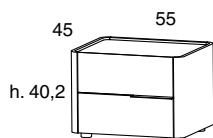

Dimensione / Dimensions

OLIVIERI S.R.L.

Sede legale ed operativa via Marecchiese n. 275 - 47922 Rimini (RN) Italia

Tel.: +39 0541 727787 Fax: +39 0541 728057 Email: info@olivierimobili.com

Website: www.olivierimobili.com / Facebook page: www.facebook.com/olivierimobilipage

P.IVA e C.F. 00921560405 - Reg. Imprese di Rimini n. RN014 - 3496 / REA 179928 - Capitale sociale euro 110.000 i.v.