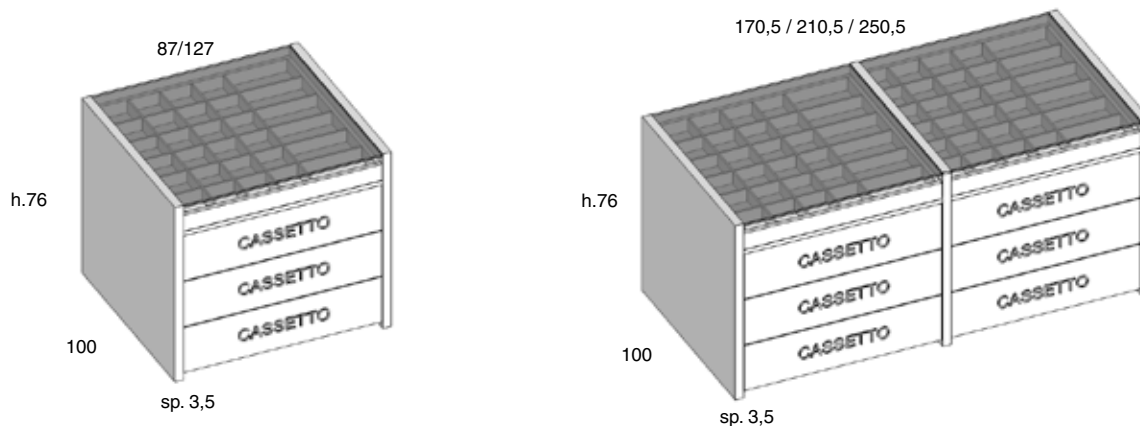

Dimensione / Dimensions

OLIVIERI S.R.L.

Sede legale ed operativa via Marechiese n. 275 - 47922 Rimini (RN) Italia

Tel.: +39 0541 727787 Fax: +39 0541 728057 Email: info@olivierimobili.com

Website: www.olivierimobili.com / Facebook page: www.facebook.com/olivierimobilipage

P.IVA e C.F. 00921560405 - Reg. Imprese di Rimini n. RN014 - 3496 / REA 179928 - Capitale sociale euro 110.000 i.v.