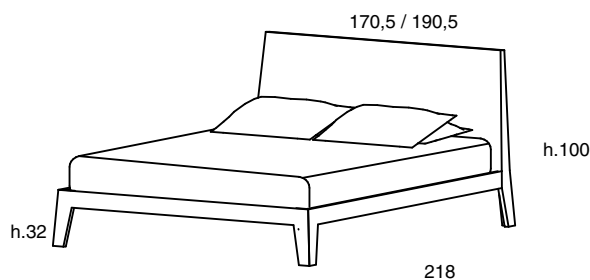

Testata impiallacciata con inclinazione 94° che si assottiglia sulla parte superiore. Realizzata in MDF sp. 25 mm. Giroletto smussato con finitura 45° realizzato in MDF sp. 25 mm. Piedini impiallacciati larghi 7 cm. con inclinazione 78°/94°.

Wooden headboard with honeycomb ply panel 7 cm thick, back finished. Bed frame with 45 degrees edges in MDF 25 mm. thickness. Veneered feet 7 cm. wide with inclination 78/94 degrees.

Finiture / Finishings

Impiallacciato rovere poro aperto.
Veneered open pore oak.

Dimensione / Dimensions

Dimensione materassi cm. / Mattress dimensions cm.

160x200
180x200

OLIVIERI S.R.L.

Sede legale ed operativa via Marecchiese n. 275 - 47922 Rimini (RN) Italia