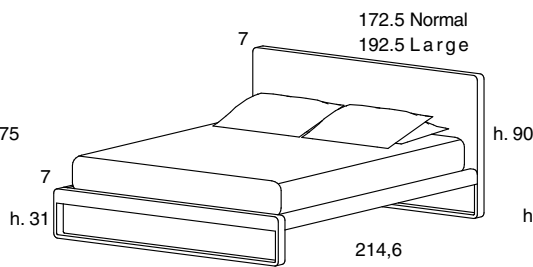

### Descrizione / Description

**Martin singolo** e **Martin** con testata legno con pannello in tamburato spessore 7 cm., retrofinito.

**Martin soft** con testata con cuscini sfoderabili e rivestimento nei tessuti disponibili a campionario o con tessuto cliente.

### Dimensione / Dimensions

**Martin single**

**Martin**

**Martin soft**

### Dimensione materassi cm. / Mattress dimensions cm.

Martin single	Martin	Martin soft
80x200	160x200	160x200
90x200	180x200	180x200
100x200		
120x200		
140x200		
150x200		