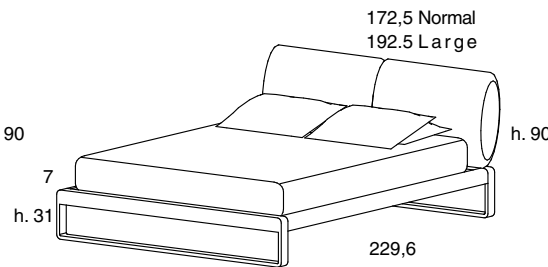

### Descrizione / Description

**Martin singolo** e **Martin** con testata legno con pannello in tamburato spessore 7 cm., retrofinito.

**Martin soft** con testata con cuscini sfoderabili e rivestimento nei tessuti disponibili a campionario o con tessuto cliente.

### Dimensione / Dimensions

**Martin single**

**Martin**

**Martin soft**

### Dimensione materassi cm. / Mattress dimensions cm.

Martin single	Martin	Martin soft
80x200	160x200	160x200
90x200	180x200	180x200
100x200		
120x200		
140x200		
150x200		