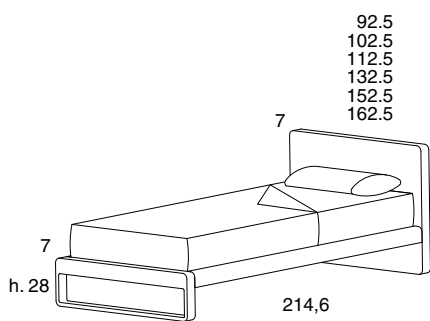

### Descrizione / Description

**Martin singolo** e **Martin** con testata legno con pannello in tamburato spessore 7 cm., retrofinito.

**Martin soft** con testata con cuscini sfoderabili e rivestimento nei tessuti disponibili a campionario o con tessuto cliente.

### Dimensione / Dimensions

**Martin single**

**Martin**

**Martin soft**

### Dimensione materassi cm. / Mattress dimensions cm.

Martin single	Martin	Martin soft
80x200	160x200	160x200
90x200	180x200	180x200
100x200		
120x200		
140x200		
150x200		